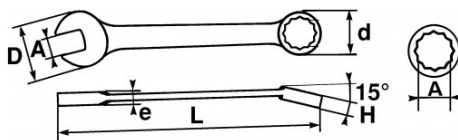

BESCHREIBUNG

Gemischte Schlüssel in Zoll

Geschmiedet aus Chrom-Vanadium-Stahl.

Kombination von zwei Köpfen mit gleicher Öffnung, die mit dem Gabelkopf ein schnelles Anziehen und mit dem Polygonkopf eine starke Blockierung ermöglicht, dessen 15°-Abwinkelung ein leichtes Manövrieren auf ebenen Flächen gewährleistet.

Abgeschwächte Form für den Komfort der Hand.

Polierte, hochglanzverchromte Oberfläche.

Polygonkopf mit Drive-Oberfläche.

NORMEN/RICHTLINIEN

NF ISO 691, NF ISO 1711-1, NF ISO 3318, NF ISO 7738, DIN 3113, ISO 691, ISO 3318, ISO 1711-1, DIN ISO 1711-1, ISO 7738, DIN ISO 691

SPEZIFISCHE DATEN

| | |
|---------------|------------------------|
| Bezeichnung | RING-/MAULSCHLÜSSEL 1" |
| Händlerangabe | 50-1" |
| L (mm) | 264 |
| Gewicht (g) | 370 |
| H (mm) | 12.8 |
| d (mm) | 39 |
| e (mm) | 7.3 |
| D (mm) | 54 |
| A" | 1" |
| Garantie | O |